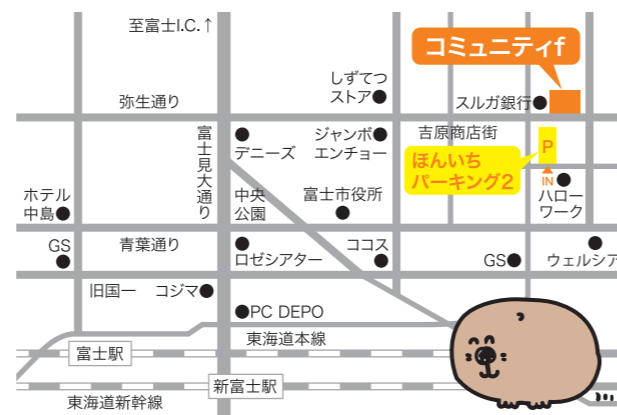

年末年始の休館日のお知らせ

2020 12月29日 から
2021 ~1月3日まで
休館とさせていただきます。

2020 12月28日(月) 10:00~22:00
29日(火) 休館日
30日(水) 休館日
31日(木) 休館日
2021 1月 1日(金) 休館日
2日(土) 休館日
3日(日) 休館日
4日(月) 10:00~22:00

富士市民活動センター コミュニティ f

富士市民活動センター

御相談や会議室のご予約など、お気軽にお問い合わせください

指定駐車場は2時間無料
ほんいちパーキング2
※駐車券を受付までご持参ください

富士市民活動センター コミュニティ f は、
NPO法人 東海道・吉原宿が指定管理者として運営を行っています

- ・イベントのご案内
- 富士市国際交流協力特殊部隊 養成講座 SEASON3
- NPO プレゼント講座 2020
- 超初心者向け ZOOM 講座
- 第15回オリジナルだるまコンテスト
- ・コミュニティ f からのお知らせ
- ◆こども食堂情報コーナーができました！
- ◆～コロナ禍における館内利用のお願い～